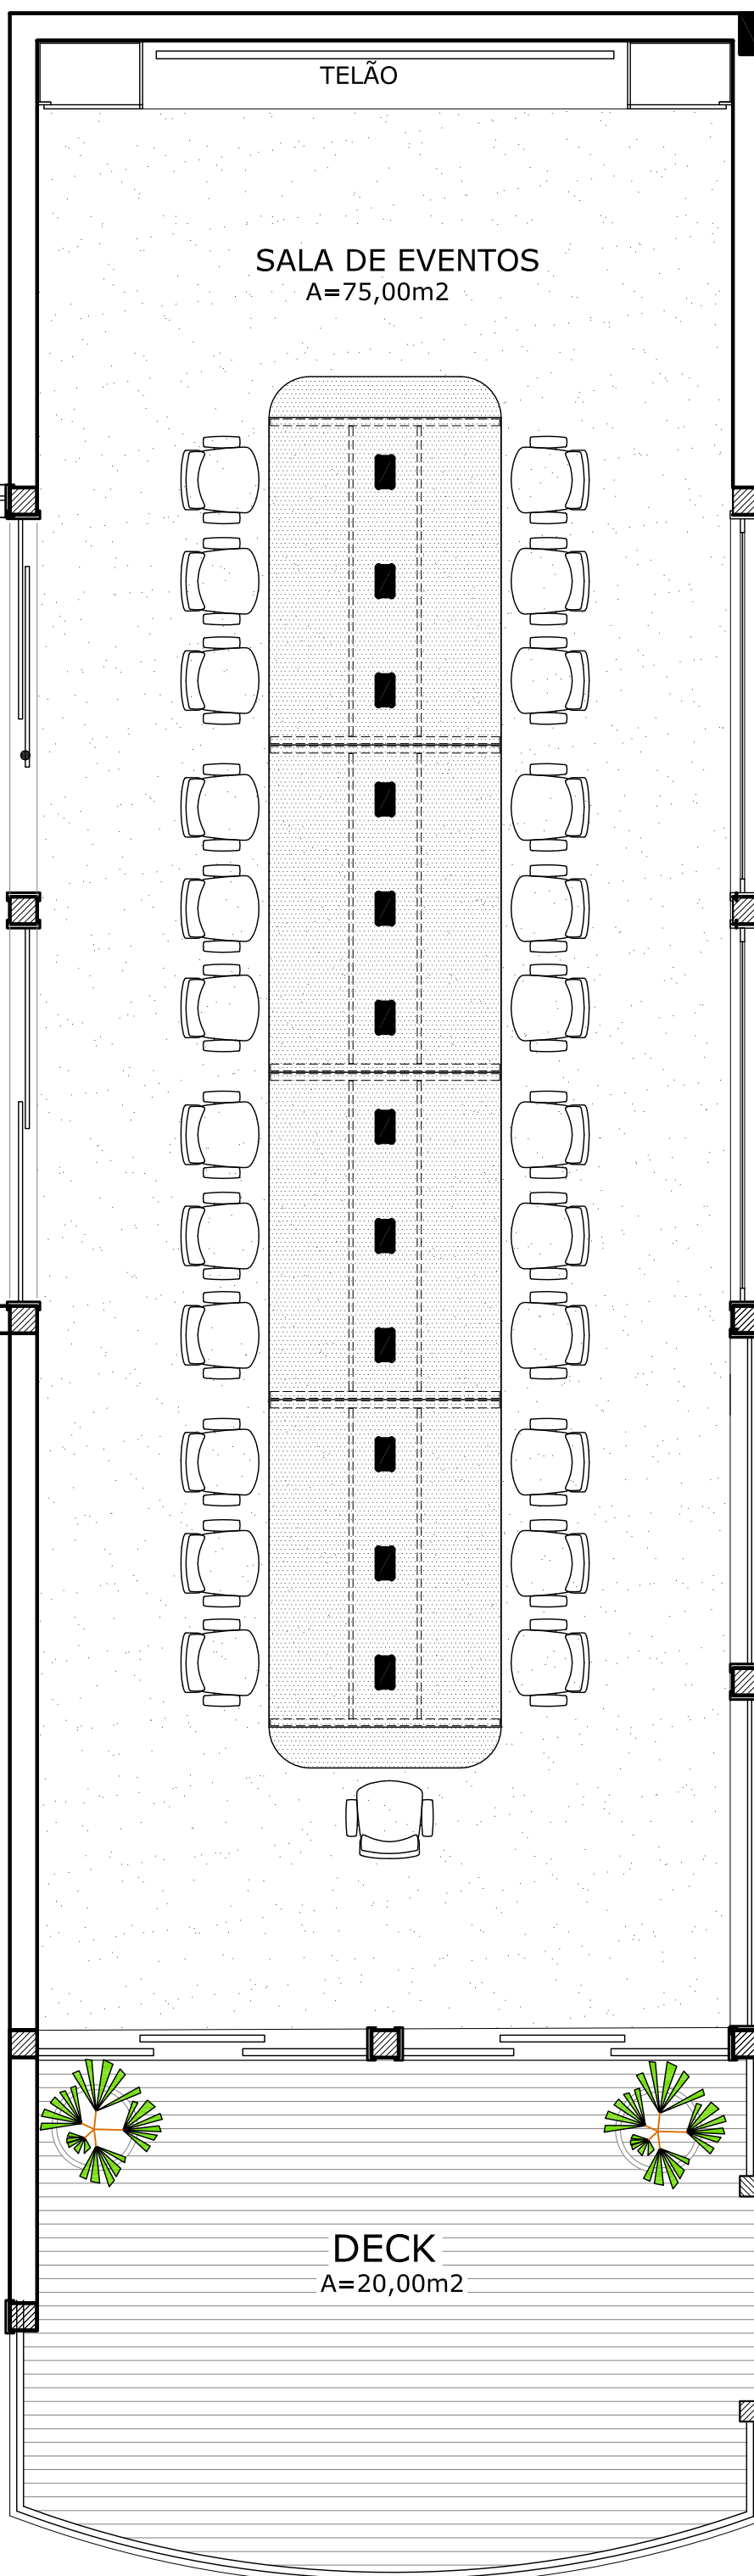

TELÃO

SALA DE EVENTOS  
A=75,00m<sup>2</sup>

ACESSO  
SALÃO DE JOGOS

DECK  
A=20,00m<sup>2</sup>